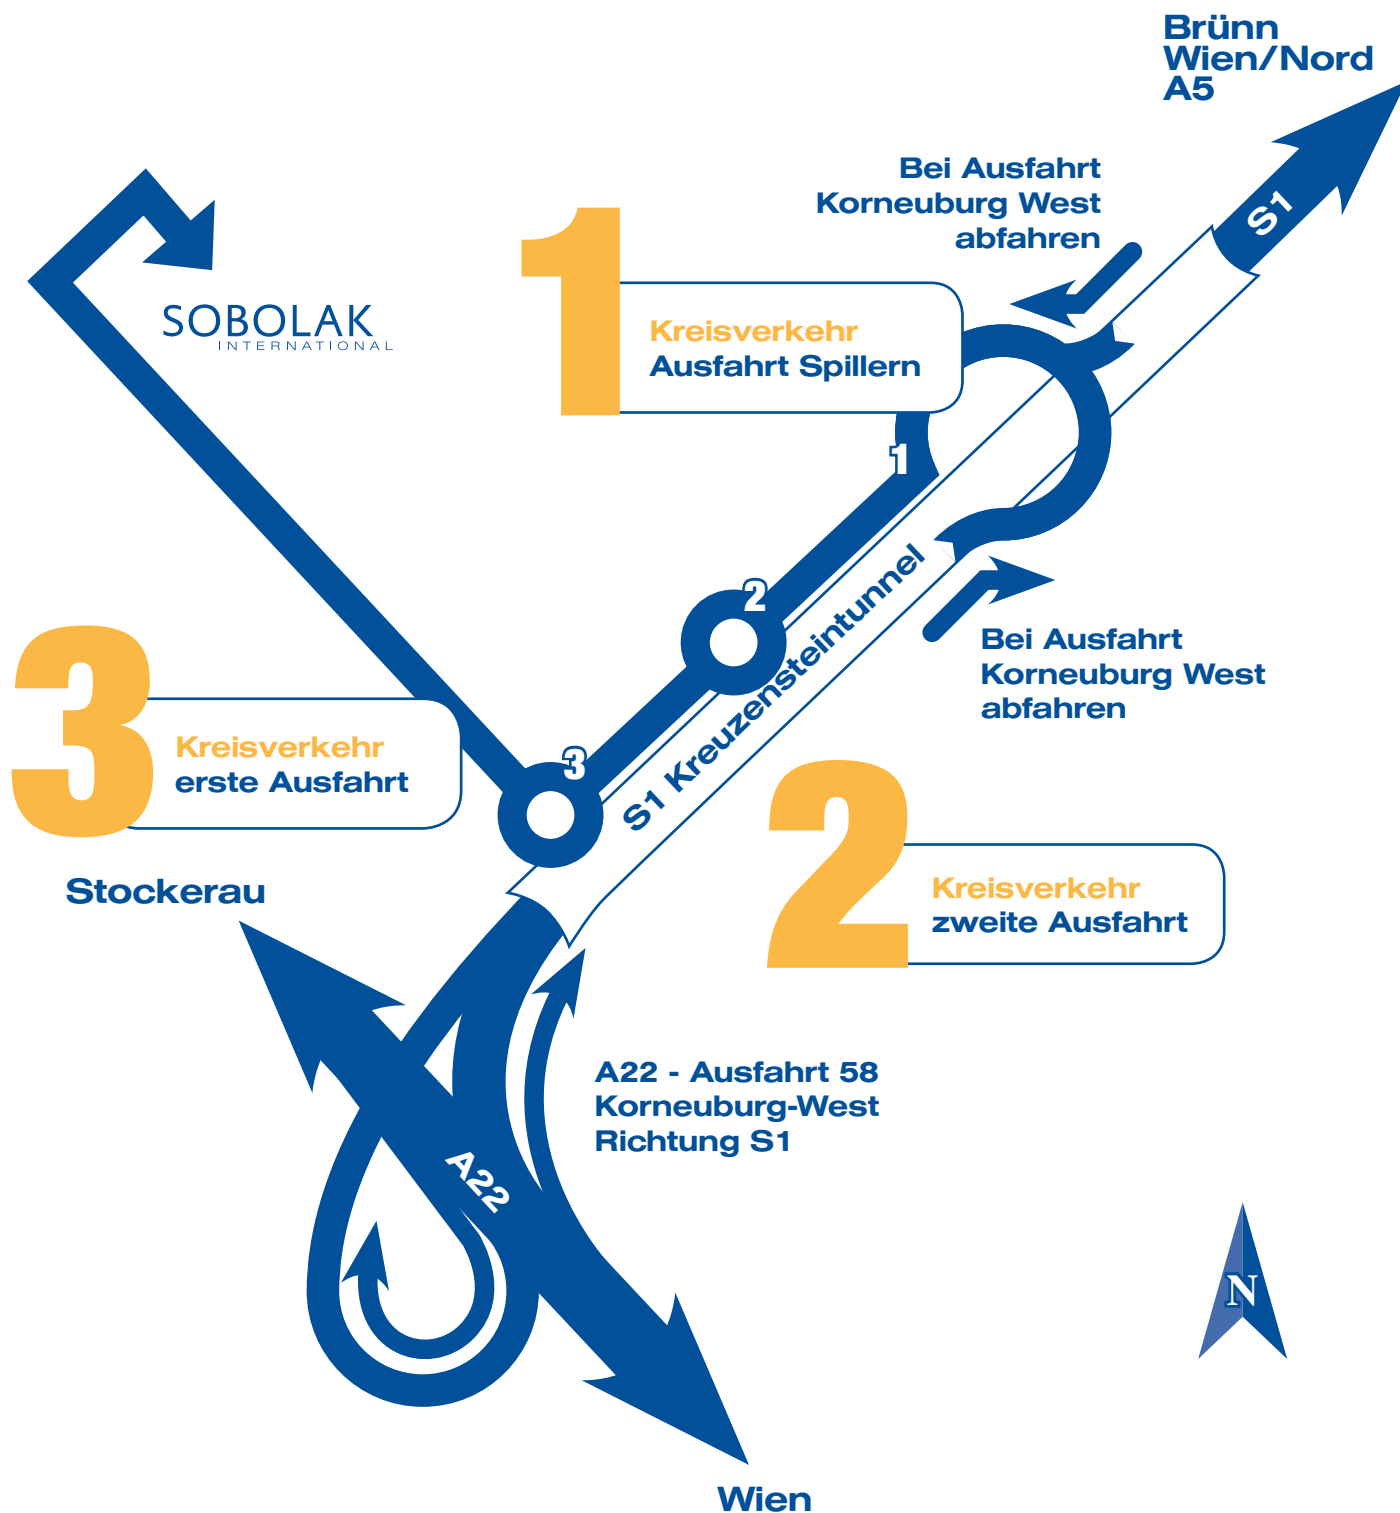

3 mal Kreisverkehr zu SOBOLAK

SOBOLAK
INTERNATIONAL

onegroup

Moving • Relocation

A-2100 Leobendorf/Vienna/Austria, Stockerauer Str. 161, Telefon/phone: +43/2262/691-0
Fax: +43/2262/66915 email: office@sobolak.com www.sobolak.com